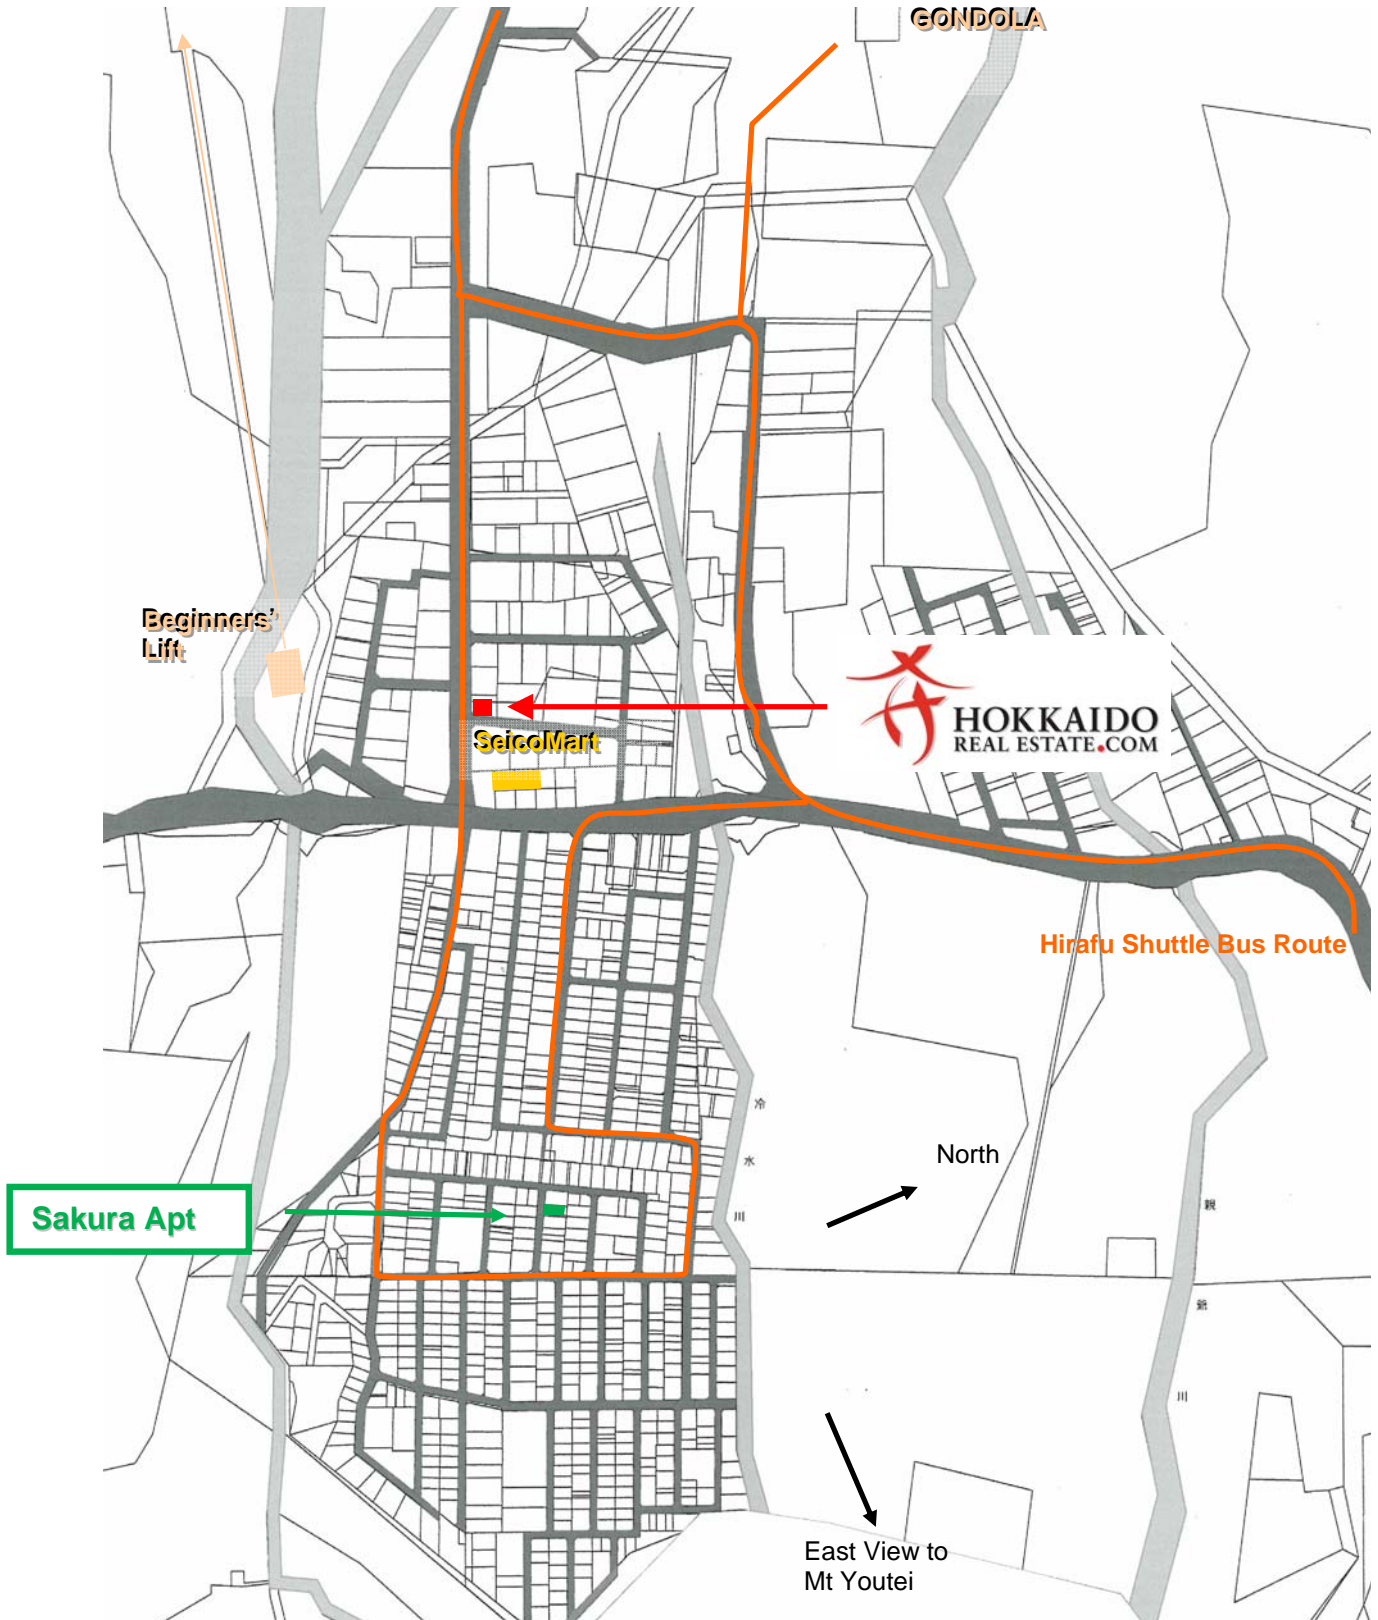

Hirafu Location Map

Sakura Apartment

Hokkaido Real Estate Co Ltd • 株式会社Hokkaido Real Estate

2F, 191-37 AZA YAMADA, KUTCHAN 044-0081 HOKKAIDO JAPAN. 〒044-0081 北海道虻田郡倶知安町字山田191-37, 2F

T +81 0136 21 6211 F +81 0136 21 6212 W www.hokkaidorealestate.com