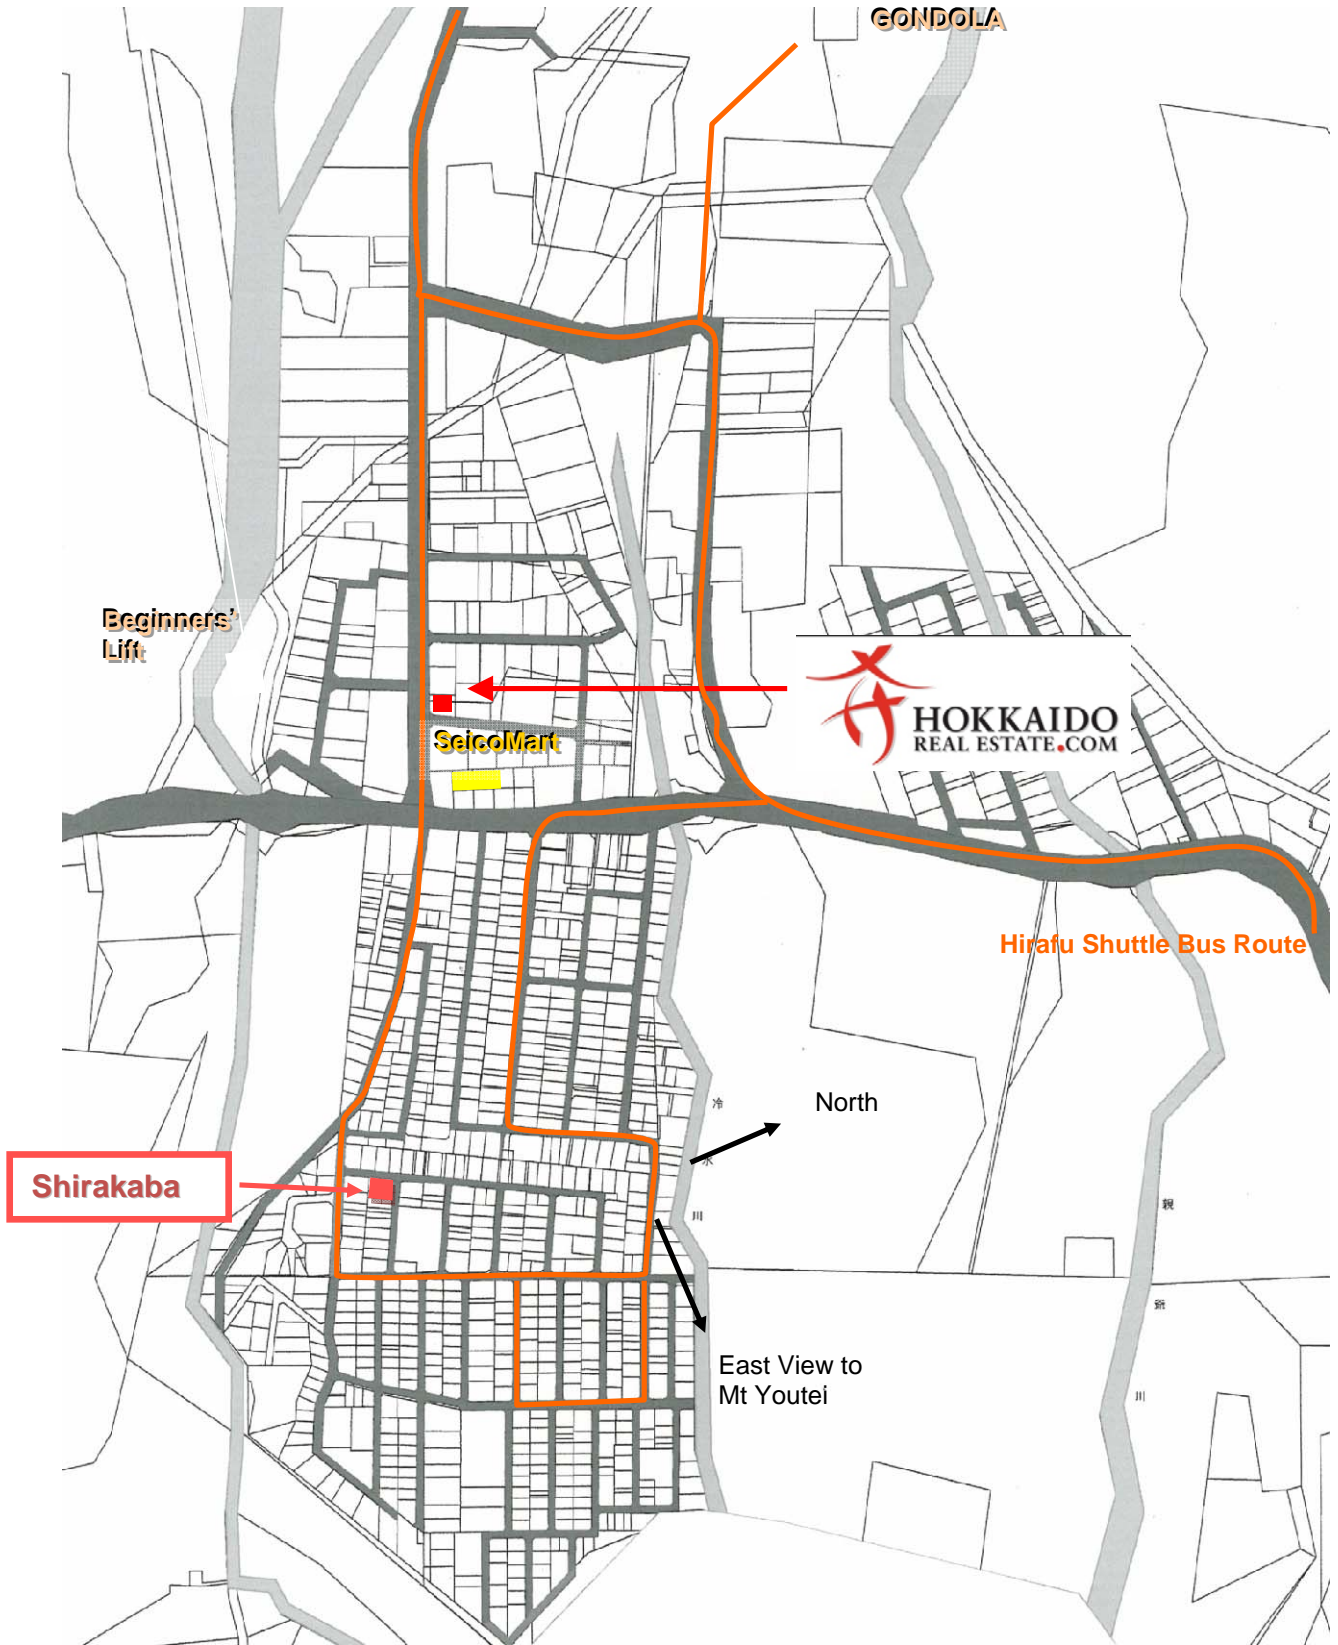

Hirafu Location Map

Shirakaba

Hokkaido Real Estate Co Ltd ● 株式会社Hokkaido Real Estate

2F, 191-37 AZA YAMADA, KUTCHAN 044-0081 HOKKAIDO JAPAN. 〒044-0081 北海道虻田郡倶知安町山田191-37, 2F

T +81 0136 21 6211 F +81 0136 21 6212 W www.hokkaidorealestate.com