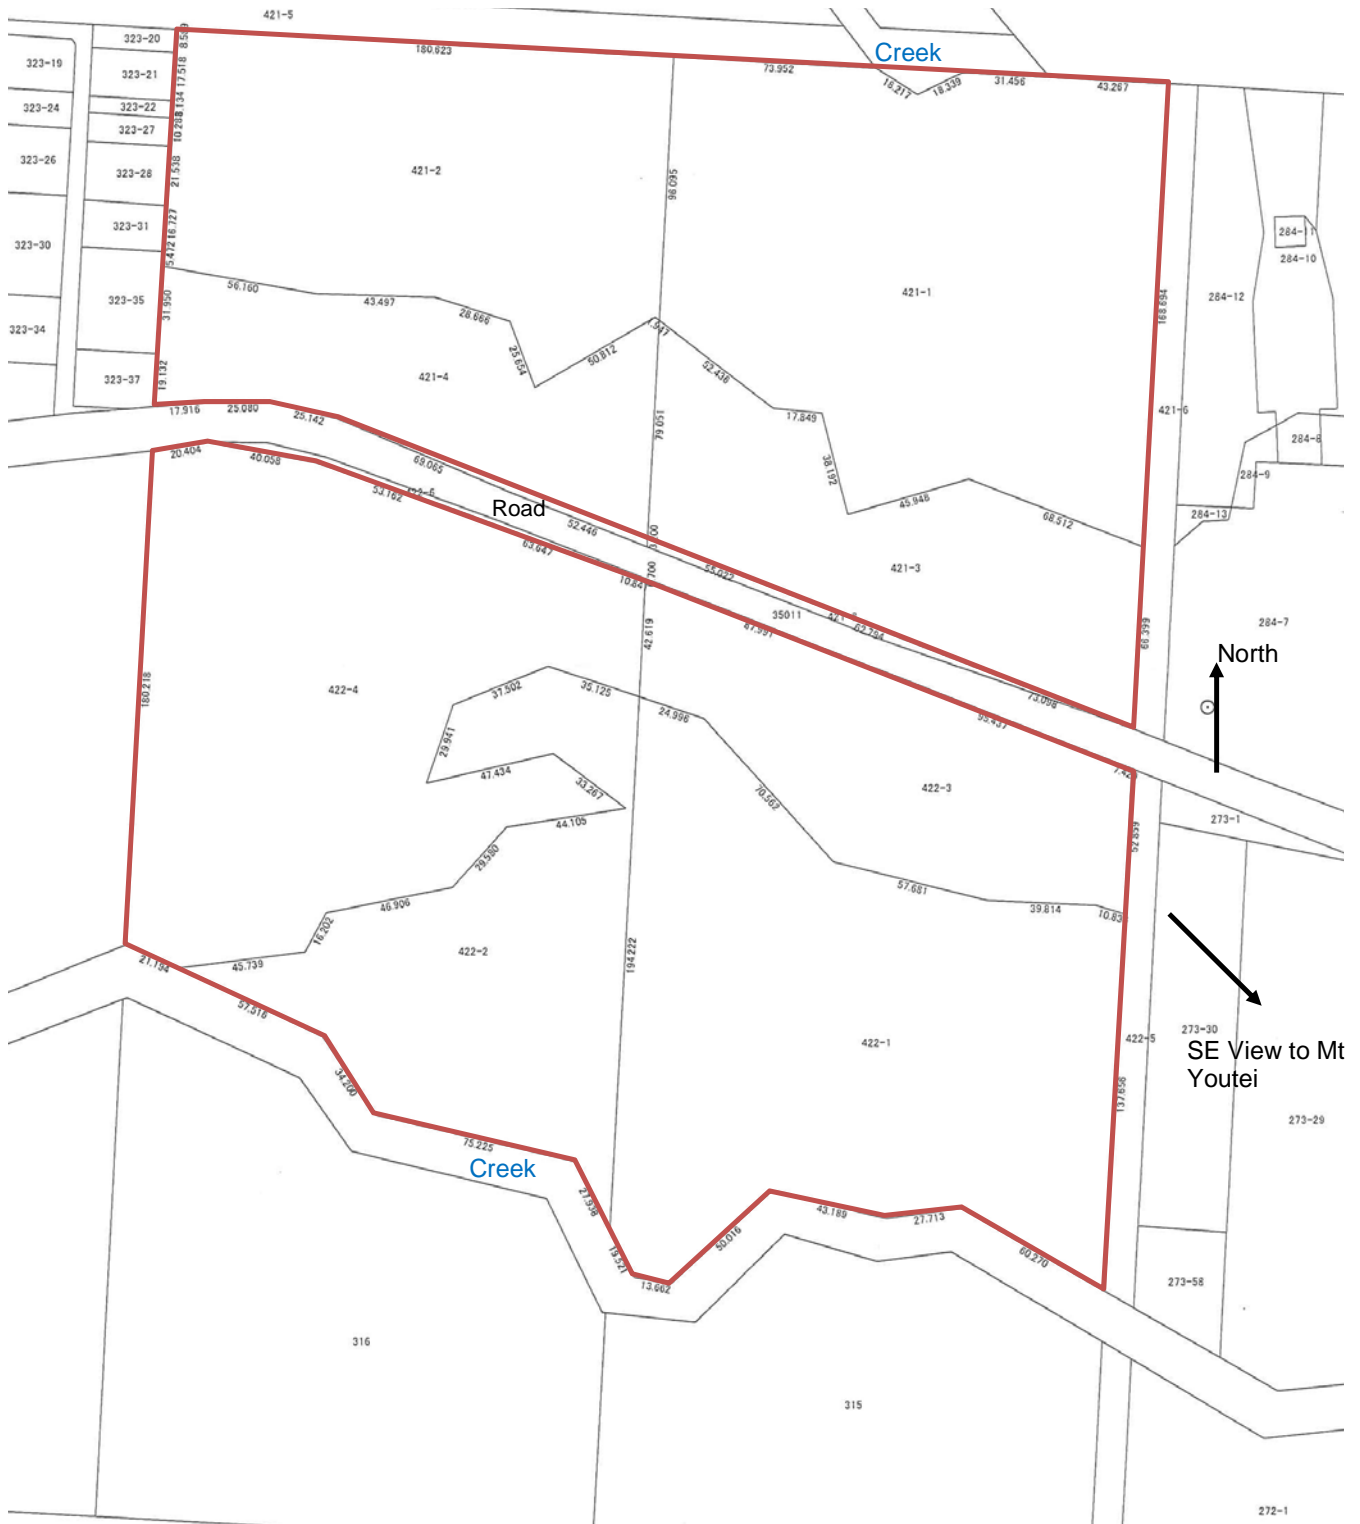

Location Map – Hanazono development site block map

Hokkaido Real Estate Co Ltd ● 株式会社Hokkaido Real Estate  
 2F, 191-37 AZA YAMADA, KUTCHAN 044-0081 HOKKAIDO JAPAN. 〒044-0081 北海道虻田郡倶知安町字山田191-37, 2F  
 T +81 0136 21 6211 F +81 0136 21 6212 W www.hokkaidorealestate.com