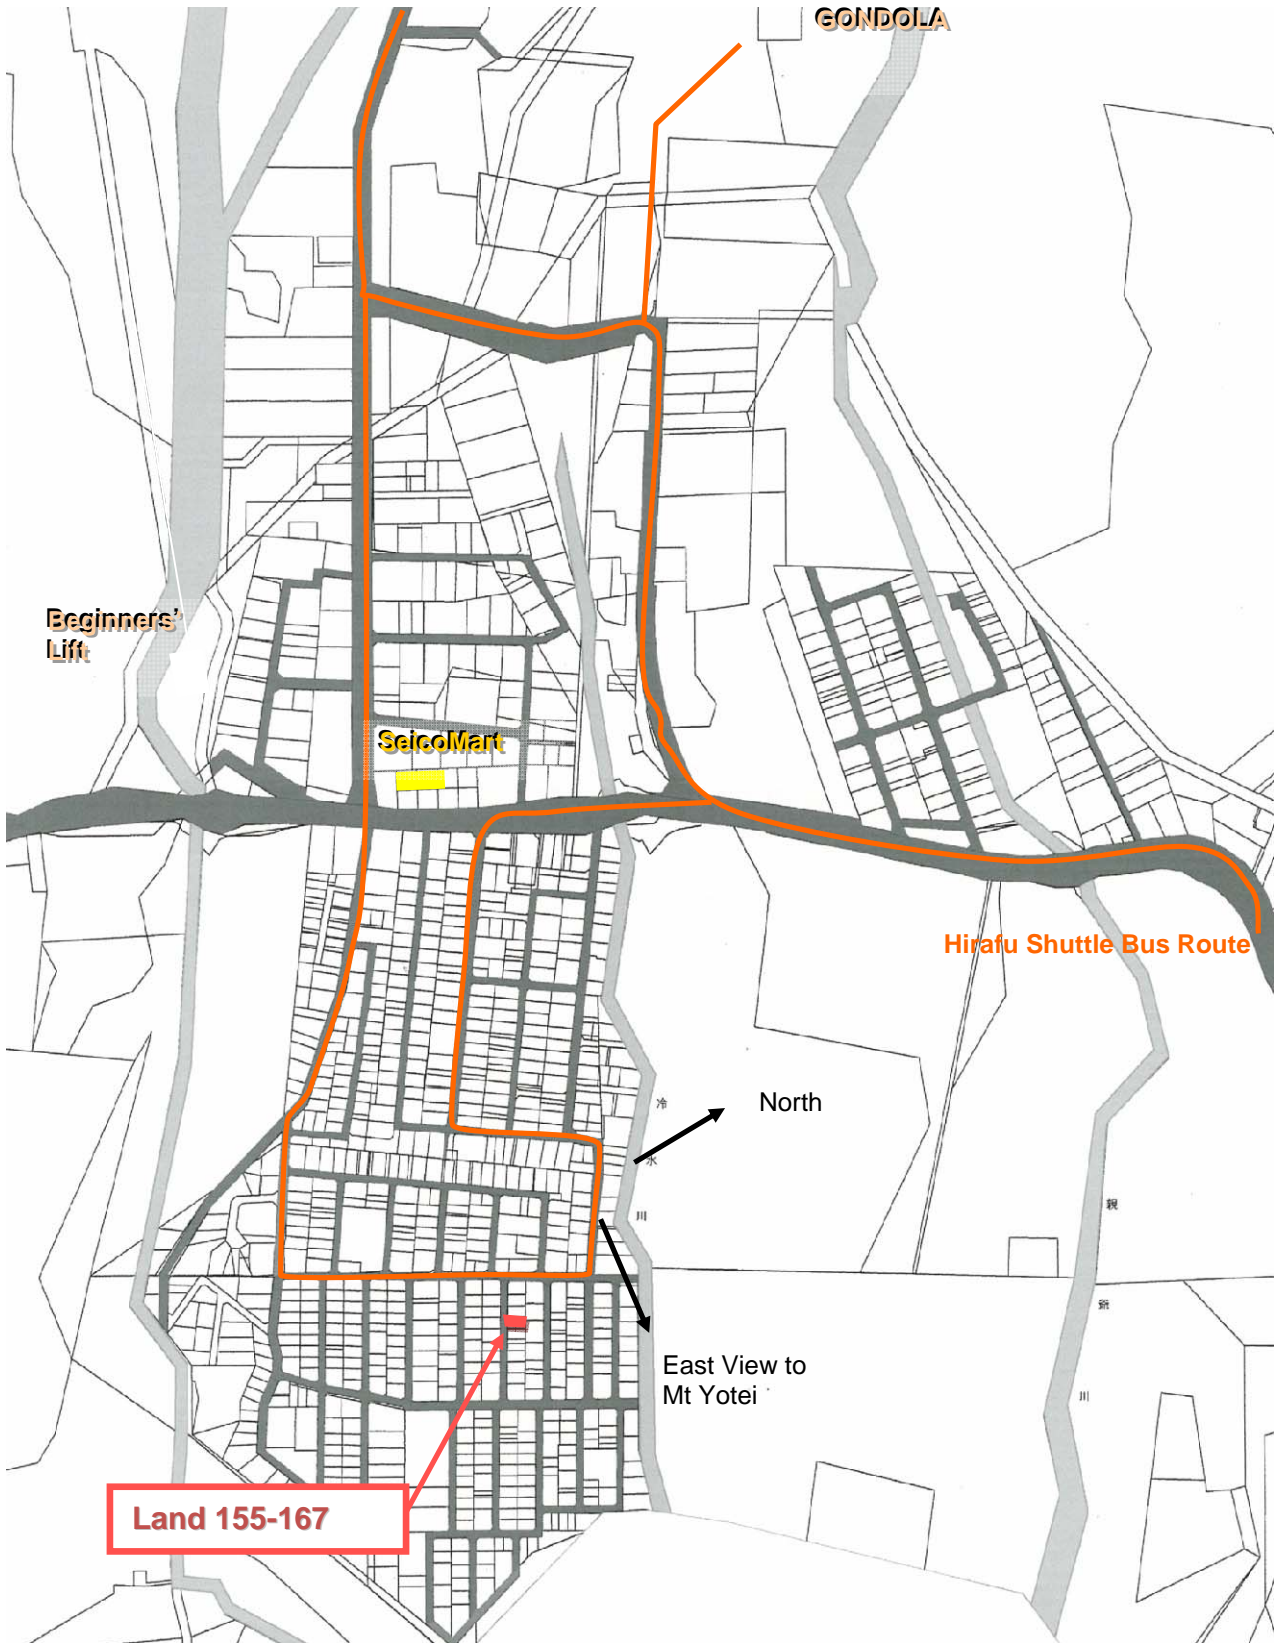

Hirafu Location Map

155-167 Land

Land 155-167

Hokkaido Real Estate Co Ltd • 株式会社Hokkaido Real Estate
2F, 191-37 AZA YAMADA, KUTCHAN 044-0081 HOKKAIDO JAPAN. 〒044-0081 北海道虻田郡倶知安町山田191-37, 2F
T +81 0136 21 6211 F +81 0136 21 6212 W www.hokkaidorealestate.com